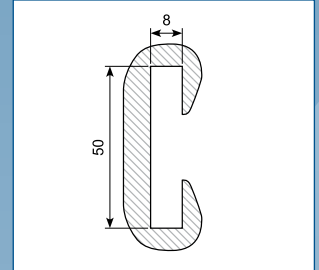

Gelænderlister / Rail lists / Geländerleisten

34.7401-25

34.7528-2H

34.7528-2

34.606

34.607

34.608

34.608G

34.609

Art.	Kvalitet / Quality / Qualität	Farve / Colour / Farbe	Speciel data / Special data / Sonderdaten
34.7401-25	PVC	Hvid / White / Weiß	
34.7528-2H	PVC	Hvid / White / Weiß	
34.7528-2	PVC	Grå / Grey / Grau	
34.606	PVC	Sort / Black / Schwarz	
34.607	PVC	Sort / Black / Schwarz	
34.608	PVC	Sort / Black / Schwarz	
34.608G	PVC	Grå / Grey / Grau	
34.609	PVC	Sort / Black / Schwarz	