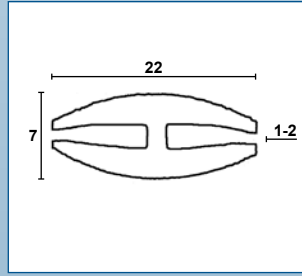

Gelænderlister / Rail lists / Geländerleisten

34.7401-25

34.7528-2H

34.7528-2

34.606

34.607

34.608

34.608G

34.609

Art.	Kvalitet / Quality / Qualität	Farve / Colour / Farbe	Speciel data / Special data / Sonderdaten
34.7401-25	PVC	Hvid / White / Weiß	
34.7528-2H	PVC	Hvid / White / Weiß	
34.7528-2	PVC	Grå / Grey / Grau	
34.606	PVC	Sort / Black / Schwarz	
34.607	PVC	Sort / Black / Schwarz	
34.608	PVC	Sort / Black / Schwarz	
34.608G	PVC	Grå / Grey / Grau	
34.609	PVC	Sort / Black / Schwarz	