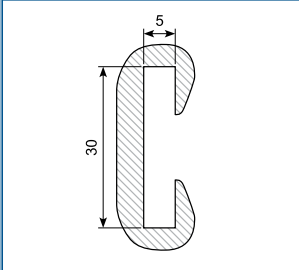

Gelænderlister / Rail lists / Geländerleisten

34.7401-25

34.7528-2H

34.7528-2

34.606

34.607

34.608

34.608G

34.609

Art.	Kvalitet / Quality / Qualität	Farve / Colour / Farbe	Speciel data / Special data / Sonderdaten
34.7401-25	PVC	Hvid / White / Weiß	
34.7528-2H	PVC	Hvid / White / Weiß	
34.7528-2	PVC	Grå / Grey / Grau	
34.606	PVC	Sort / Black / Schwarz	
34.607	PVC	Sort / Black / Schwarz	
34.608	PVC	Sort / Black / Schwarz	
34.608G	PVC	Grå / Grey / Grau	
34.609	PVC	Sort / Black / Schwarz	