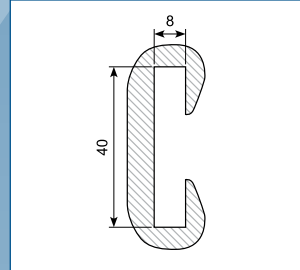

Gelænderlister / Rail lists / Geländerleisten

34.7401-25

34.7528-2H

34.7528-2

34.606

34.607

34.608

34.608G

34.609

Art.	Kvalitet / Quality / Qualität	Farve / Colour / Farbe	Speciel data / Special data / Sonderdaten
34.7401-25	PVC	Hvid / White / Weiß	
34.7528-2H	PVC	Hvid / White / Weiß	
34.7528-2	PVC	Grå / Grey / Grau	
34.606	PVC	Sort / Black / Schwarz	
34.607	PVC	Sort / Black / Schwarz	
34.608	PVC	Sort / Black / Schwarz	
34.608G	PVC	Grå / Grey / Grau	
34.609	PVC	Sort / Black / Schwarz	