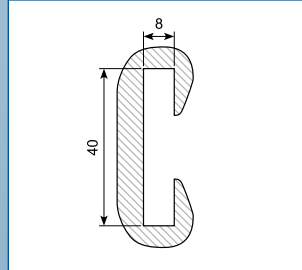

Gelænderlister / Rail lists / Geländerleisten

34.7401-25

34.7528-2H

34.7528-2

34.606

34.607

34.608

34.608G

34.609

Art.	Kvalitet / Quality / Qualität	Farve / Colour / Farbe	Speciel data / Special data / Sonderdaten
34.7401-25	PVC	Hvid / White / Weiß	
34.7528-2H	PVC	Hvid / White / Weiß	
34.7528-2	PVC	Grå / Grey / Grau	
34.606	PVC	Sort / Black / Schwarz	
34.607	PVC	Sort / Black / Schwarz	
34.608	PVC	Sort / Black / Schwarz	
34.608G	PVC	Grå / Grey / Grau	
34.609	PVC	Sort / Black / Schwarz	