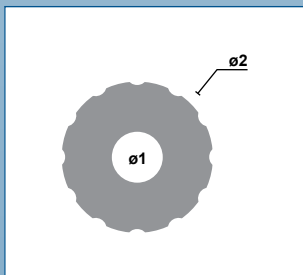

Svampegummislange / *Sponge rubber tubes* / Moosgummischlauch

Sort / *Black* / Schwarz
EPDM / *EPDM* / EPDM

Art.	Ø1	Ø2	Min. l.
36.341840	18	40	200 meter
36.342026	20	26	1000 meter
36.342030	20	30	Lagervare / <i>Stock goods</i> / Lagerwaren
36.342232	22	32	1000 meter
36.342433	24	33	500 meter
36.342529	25	29	Lagervare / <i>Stock goods</i> / Lagerwaren
36.342840	28	40	250 meter

Størrelser der ikke lagerføres, hentes på bestilling.
Sizes which are not stocked are purchased to order.
Größen die nicht auf Lager sind, werden auf Kundenvunsch bestellt.

Sort / *Black* / Schwarz
EPDM / *EPDM* / EPDM

Art.	Ø1	Ø2	Min. l.
36.341118	11	18	Lagervare / <i>Stock goods</i> / Lagerwaren
36.341825	18	25	Lagervare / <i>Stock goods</i> / Lagerwaren

Elastiksnor / *Rubber cord* / Gummischnur

Art.	Ø
50.260-4	4 mm
50.260-5	5 mm
50.260-6	6 mm
50.260-8	8 mm
50.260-10	10 mm