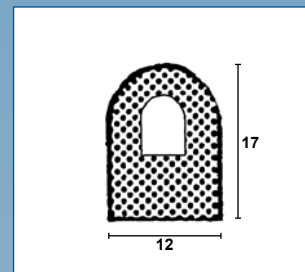

Svampegummi / *Sponge rubber* / Moosgummi

36.3704

36.3704S

36.3351

36.3354 - 36.3354CR

36.3352

36.3813

36.3314

36.3315

36.3504

36.3881

Art.	Kvalitet / <i>Quality</i> / Qualität	Farve / <i>Colour</i> / Farbe	Speciel data / <i>Special data</i> / Sonderdaten
36.3704	NR	Mørkegrå / <i>Dark gray</i> / Dunkelgrau	Shore 20-25° A / Densi. 0.55-0.65
36.3704S	Silikone	Rød / <i>Red</i> / Rot	Shore 18-20° A / Densi. 0.40-0.50
36.3351	EPDM	Sort / <i>Black</i> / Schwarz	Shore 14-16° A / Densi. 0.38-0.40
36.3354	NR	Mørkegrå / <i>Dark grey</i> / Dunkelgrau	Shore 16-20° A / Densi. 0.40
36.3354CR	CR	Mørkegrå / <i>Dark grey</i> / Dunkelgrau	Shore 16-20° A / Densi. 0.40
36.3352	NR	Mørkegrå / <i>Dark grey</i> / Dunkelgrau	Shore 20-25° A / Densi. 0.55-0.65
36.3813	EPDM	Mørkegrå / <i>Dark grey</i> / Dunkelgrau	Shore 16-20° A / Densi. 0.40-0.45
36.3314	NR	Mørkegrå / <i>Dark grey</i> / Dunkelgrau	Shore 16-20° A / Densi. 0.40
36.3315	CR	Sort / <i>Black</i> / Schwarz	Shore 18-20° A / Densi. 0.45-0.55
36.3504	NR	Mørkegrå / <i>Darkgrey</i> / Dunkelgrau	Shore 14-16° A / Densi. 0.38-0.42
36.3881	EPDM	Grå / <i>Grey</i> / Grau	Shore 16-20° A / Densi. 0.40-0.50