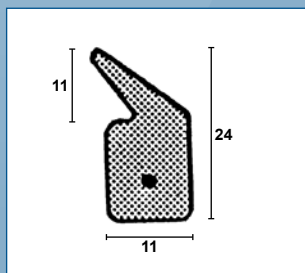

Svampegummi / *Sponge rubber* / Moosgummi

36.3704

36.3704S

36.3351

36.3354 - 36.3354CR

36.3352

36.3813

36.3314

36.3315

36.3504

36.3881

Art.	Kvalitet / <i>Quality</i> / Qualität	Farve / <i>Colour</i> / Farbe	Speciel data / <i>Special data</i> / Sonderdaten
36.3704	NR	Mørkegrå / <i>Dark gray</i> / Dunkelgrau	Shore 20-25° A / Densi. 0.55-0.65
36.3704S	Silikone	Rød / <i>Red</i> / Rot	Shore 18-20° A / Densi. 0.40-0.50
36.3351	EPDM	Sort / <i>Black</i> / Schwarz	Shore 14-16° A / Densi. 0.38-0.40
36.3354	NR	Mørkegrå / <i>Dark grey</i> / Dunkelgrau	Shore 16-20° A / Densi. 0.40
36.3354CR	CR	Mørkegrå / <i>Dark grey</i> / Dunkelgrau	Shore 16-20° A / Densi. 0.40
36.3352	NR	Mørkegrå / <i>Dark grey</i> / Dunkelgrau	Shore 20-25° A / Densi. 0.55-0.65
36.3813	EPDM	Mørkegrå / <i>Dark grey</i> / Dunkelgrau	Shore 16-20° A / Densi. 0.40-0.45
36.3314	NR	Mørkegrå / <i>Dark grey</i> / Dunkelgrau	Shore 16-20° A / Densi. 0.40
36.3315	CR	Sort / <i>Black</i> / Schwarz	Shore 18-20° A / Densi. 0.45-0.55
36.3504	NR	Mørkegrå / <i>Darkgrey</i> / Dunkelgrau	Shore 14-16° A / Densi. 0.38-0.42
36.3881	EPDM	Grå / <i>Grey</i> / Grau	Shore 16-20° A / Densi. 0.40-0.50