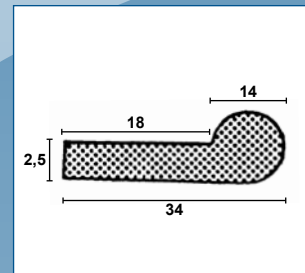

Svampegummi / *Sponge rubber* / Moosgummi

36.3704

36.3704S

36.3351

36.3354 - 36.3354CR

36.3352

36.3813

36.3314

36.3315

36.3504

36.3881

Art.	Kvalitet / <i>Quality</i> / Qualität	Farve / <i>Colour</i> / Farbe	Speciel data / <i>Special data</i> / Sonderdaten
36.3704	NR	Mørkegrå / <i>Dark gray</i> / Dunkelgrau	Shore 20-25° A / Densi. 0.55-0.65
36.3704S	Silikone	Rød / <i>Red</i> / Rot	Shore 18-20° A / Densi. 0.40-0.50
36.3351	EPDM	Sort / <i>Black</i> / Schwarz	Shore 14-16° A / Densi. 0.38-0.40
36.3354	NR	Mørkegrå / <i>Dark grey</i> / Dunkelgrau	Shore 16-20° A / Densi. 0.40
36.3354CR	CR	Mørkegrå / <i>Dark grey</i> / Dunkelgrau	Shore 16-20° A / Densi. 0.40
36.3352	NR	Mørkegrå / <i>Dark grey</i> / Dunkelgrau	Shore 20-25° A / Densi. 0.55-0.65
36.3813	EPDM	Mørkegrå / <i>Dark grey</i> / Dunkelgrau	Shore 16-20° A / Densi. 0.40-0.45
36.3314	NR	Mørkegrå / <i>Dark grey</i> / Dunkelgrau	Shore 16-20° A / Densi. 0.40
36.3315	CR	Sort / <i>Black</i> / Schwarz	Shore 18-20° A / Densi. 0.45-0.55
36.3504	NR	Mørkegrå / <i>Darkgrey</i> / Dunkelgrau	Shore 14-16° A / Densi. 0.38-0.42
36.3881	EPDM	Grå / <i>Grey</i> / Grau	Shore 16-20° A / Densi. 0.40-0.50