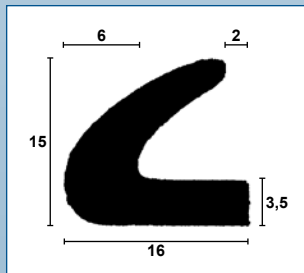

Svampegummi / *Sponge rubber* / Moosgummi

36.3704

36.3704S

36.3351

36.3354 - 36.3354CR

36.3352

36.3813

36.3314

36.3315

36.3504

36.3881

Art.	Kvalitet / <i>Quality</i> / Qualität	Farve / <i>Colour</i> / Farbe	Speciel data / <i>Special data</i> / Sonderdaten
36.3704	NR	Mørkegrå / <i>Dark gray</i> / Dunkelgrau	Shore 20-25° A / Densi. 0.55-0.65
36.3704S	Silikone	Rød / <i>Red</i> / Rot	Shore 18-20° A / Densi. 0.40-0.50
36.3351	EPDM	Sort / <i>Black</i> / Schwarz	Shore 14-16° A / Densi. 0.38-0.40
36.3354	NR	Mørkegrå / <i>Dark grey</i> / Dunkelgrau	Shore 16-20° A / Densi. 0.40
36.3354CR	CR	Mørkegrå / <i>Dark grey</i> / Dunkelgrau	Shore 16-20° A / Densi. 0.40
36.3352	NR	Mørkegrå / <i>Dark grey</i> / Dunkelgrau	Shore 20-25° A / Densi. 0.55-0.65
36.3813	EPDM	Mørkegrå / <i>Dark grey</i> / Dunkelgrau	Shore 16-20° A / Densi. 0.40-0.45
36.3314	NR	Mørkegrå / <i>Dark grey</i> / Dunkelgrau	Shore 16-20° A / Densi. 0.40
36.3315	CR	Sort / <i>Black</i> / Schwarz	Shore 18-20° A / Densi. 0.45-0.55
36.3504	NR	Mørkegrå / <i>Darkgrey</i> / Dunkelgrau	Shore 14-16° A / Densi. 0.38-0.42
36.3881	EPDM	Grå / <i>Grey</i> / Grau	Shore 16-20° A / Densi. 0.40-0.50