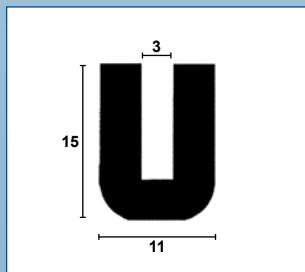

Svampegummi / *Sponge rubber* / Moosgummi

36.3704

36.3704S

36.3351

36.3354 - 36.3354CR

36.3352

36.3813

36.3314

36.3315

36.3504

36.3881

Art.	Kvalitet / <i>Quality</i> / Qualität	Farve / <i>Colour</i> / Farbe	Speciel data / <i>Special data</i> / Sonderdaten
36.3704	NR	Mørkegrå / <i>Dark gray</i> / Dunkelgrau	Shore 20-25° A / Densi. 0.55-0.65
36.3704S	Silikone	Rød / <i>Red</i> / Rot	Shore 18-20° A / Densi. 0.40-0.50
36.3351	EPDM	Sort / <i>Black</i> / Schwarz	Shore 14-16° A / Densi. 0.38-0.40
36.3354	NR	Mørkegrå / <i>Dark grey</i> / Dunkelgrau	Shore 16-20° A / Densi. 0.40
36.3354CR	CR	Mørkegrå / <i>Dark grey</i> / Dunkelgrau	Shore 16-20° A / Densi. 0.40
36.3352	NR	Mørkegrå / <i>Dark grey</i> / Dunkelgrau	Shore 20-25° A / Densi. 0.55-0.65
36.3813	EPDM	Mørkegrå / <i>Dark grey</i> / Dunkelgrau	Shore 16-20° A / Densi. 0.40-0.45
36.3314	NR	Mørkegrå / <i>Dark grey</i> / Dunkelgrau	Shore 16-20° A / Densi. 0.40
36.3315	CR	Sort / <i>Black</i> / Schwarz	Shore 18-20° A / Densi. 0.45-0.55
36.3504	NR	Mørkegrå / <i>Darkgrey</i> / Dunkelgrau	Shore 14-16° A / Densi. 0.38-0.42
36.3881	EPDM	Grå / <i>Grey</i> / Grau	Shore 16-20° A / Densi. 0.40-0.50