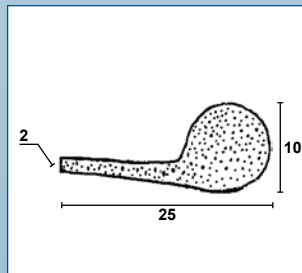

Svampegummi / *Sponge rubber* / Moosgummi

36.3704

36.3704S

36.3351

36.3354 - 36.3354CR

36.3352

36.3813

36.3314

36.3315

36.3504

36.3881

Art.	Kvalitet / <i>Quality</i> / Qualität	Farve / <i>Colour</i> / Farbe	Speciel data / <i>Special data</i> / Sonderdaten
36.3704	NR	Mørkegrå / <i>Dark gray</i> / Dunkelgrau	Shore 20-25° A / Densi. 0.55-0.65
36.3704S	Silikone	Rød / <i>Red</i> / Rot	Shore 18-20° A / Densi. 0.40-0.50
36.3351	EPDM	Sort / <i>Black</i> / Schwarz	Shore 14-16° A / Densi. 0.38-0.40
36.3354	NR	Mørkegrå / <i>Dark grey</i> / Dunkelgrau	Shore 16-20° A / Densi. 0.40
36.3354CR	CR	Mørkegrå / <i>Dark grey</i> / Dunkelgrau	Shore 16-20° A / Densi. 0.40
36.3352	NR	Mørkegrå / <i>Dark grey</i> / Dunkelgrau	Shore 20-25° A / Densi. 0.55-0.65
36.3813	EPDM	Mørkegrå / <i>Dark grey</i> / Dunkelgrau	Shore 16-20° A / Densi. 0.40-0.45
36.3314	NR	Mørkegrå / <i>Dark grey</i> / Dunkelgrau	Shore 16-20° A / Densi. 0.40
36.3315	CR	Sort / <i>Black</i> / Schwarz	Shore 18-20° A / Densi. 0.45-0.55
36.3504	NR	Mørkegrå / <i>Darkgrey</i> / Dunkelgrau	Shore 14-16° A / Densi. 0.38-0.42
36.3881	EPDM	Grå / <i>Grey</i> / Grau	Shore 16-20° A / Densi. 0.40-0.50