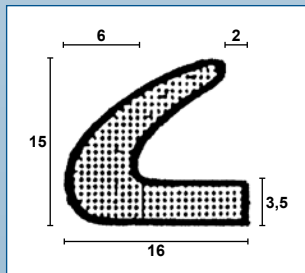

Svampegummi / *Sponge rubber* / Moosgummi

36.3704

36.3704S

36.3351

36.3354 - 36.3354CR

36.3352

36.3813

36.3314

36.3315

36.3504

36.3881

Art.	Kvalitet / <i>Quality</i> / Qualität	Farve / <i>Colour</i> / Farbe	Speciel data / <i>Special data</i> / Sonderdaten
36.3704	NR	Mørkegrå / <i>Dark gray</i> / Dunkelgrau	Shore 20-25° A / Densi. 0.55-0.65
36.3704S	Silikone	Rød / <i>Red</i> / Rot	Shore 18-20° A / Densi. 0.40-0.50
36.3351	EPDM	Sort / <i>Black</i> / Schwarz	Shore 14-16° A / Densi. 0.38-0.40
36.3354	NR	Mørkegrå / <i>Dark grey</i> / Dunkelgrau	Shore 16-20° A / Densi. 0.40
36.3354CR	CR	Mørkegrå / <i>Dark grey</i> / Dunkelgrau	Shore 16-20° A / Densi. 0.40
36.3352	NR	Mørkegrå / <i>Dark grey</i> / Dunkelgrau	Shore 20-25° A / Densi. 0.55-0.65
36.3813	EPDM	Mørkegrå / <i>Dark grey</i> / Dunkelgrau	Shore 16-20° A / Densi. 0.40-0.45
36.3314	NR	Mørkegrå / <i>Dark grey</i> / Dunkelgrau	Shore 16-20° A / Densi. 0.40
36.3315	CR	Sort / <i>Black</i> / Schwarz	Shore 18-20° A / Densi. 0.45-0.55
36.3504	NR	Mørkegrå / <i>Darkgrey</i> / Dunkelgrau	Shore 14-16° A / Densi. 0.38-0.42
36.3881	EPDM	Grå / <i>Grey</i> / Grau	Shore 16-20° A / Densi. 0.40-0.50