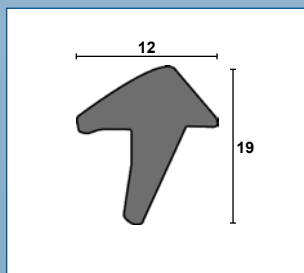

Svampegummi / *Sponge rubber* / Moosgummi

36.3704

36.3704S

36.3351

36.3354 - 36.3354CR

36.3352

36.3813

36.3314

36.3315

36.3504

36.3881

Art.	Kvalitet / <i>Quality</i> / Qualität	Farve / <i>Colour</i> / Farbe	Speciel data / <i>Special data</i> / Sonderdaten
36.3704	NR	Mørkegrå / <i>Dark gray</i> / Dunkelgrau	Shore 20-25° A / Densi. 0.55-0.65
36.3704S	Silikone	Rød / <i>Red</i> / Rot	Shore 18-20° A / Densi. 0.40-0.50
36.3351	EPDM	Sort / <i>Black</i> / Schwarz	Shore 14-16° A / Densi. 0.38-0.40
36.3354	NR	Mørkegrå / <i>Dark grey</i> / Dunkelgrau	Shore 16-20° A / Densi. 0.40
36.3354CR	CR	Mørkegrå / <i>Dark grey</i> / Dunkelgrau	Shore 16-20° A / Densi. 0.40
36.3352	NR	Mørkegrå / <i>Dark grey</i> / Dunkelgrau	Shore 20-25° A / Densi. 0.55-0.65
36.3813	EPDM	Mørkegrå / <i>Dark grey</i> / Dunkelgrau	Shore 16-20° A / Densi. 0.40-0.45
36.3314	NR	Mørkegrå / <i>Dark grey</i> / Dunkelgrau	Shore 16-20° A / Densi. 0.40
36.3315	CR	Sort / <i>Black</i> / Schwarz	Shore 18-20° A / Densi. 0.45-0.55
36.3504	NR	Mørkegrå / <i>Darkgrey</i> / Dunkelgrau	Shore 14-16° A / Densi. 0.38-0.42
36.3881	EPDM	Grå / <i>Grey</i> / Grau	Shore 16-20° A / Densi. 0.40-0.50