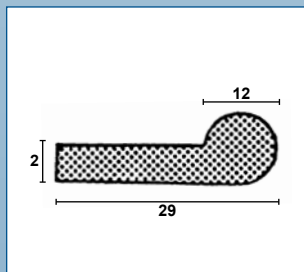

Svampegummi / *Sponge rubber* / Moosgummi

36.3704

36.3704S

36.3351

36.3354 - 36.3354CR

36.3352

36.3813

36.3314

36.3315

36.3504

36.3881

Art.	Kvalitet / <i>Quality</i> / Qualität	Farve / <i>Colour</i> / Farbe	Speciel data / <i>Special data</i> / Sonderdaten
36.3704	NR	Mørkegrå / <i>Dark gray</i> / Dunkelgrau	Shore 20-25° A / Densi. 0.55-0.65
36.3704S	Silikone	Rød / <i>Red</i> / Rot	Shore 18-20° A / Densi. 0.40-0.50
36.3351	EPDM	Sort / <i>Black</i> / Schwarz	Shore 14-16° A / Densi. 0.38-0.40
36.3354	NR	Mørkegrå / <i>Dark grey</i> / Dunkelgrau	Shore 16-20° A / Densi. 0.40
36.3354CR	CR	Mørkegrå / <i>Dark grey</i> / Dunkelgrau	Shore 16-20° A / Densi. 0.40
36.3352	NR	Mørkegrå / <i>Dark grey</i> / Dunkelgrau	Shore 20-25° A / Densi. 0.55-0.65
36.3813	EPDM	Mørkegrå / <i>Dark grey</i> / Dunkelgrau	Shore 16-20° A / Densi. 0.40-0.45
36.3314	NR	Mørkegrå / <i>Dark grey</i> / Dunkelgrau	Shore 16-20° A / Densi. 0.40
36.3315	CR	Sort / <i>Black</i> / Schwarz	Shore 18-20° A / Densi. 0.45-0.55
36.3504	NR	Mørkegrå / <i>Darkgrey</i> / Dunkelgrau	Shore 14-16° A / Densi. 0.38-0.42
36.3881	EPDM	Grå / <i>Grey</i> / Grau	Shore 16-20° A / Densi. 0.40-0.50