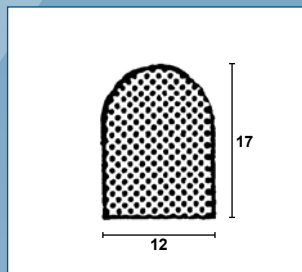

Svampegummi / *Sponge rubber* / Moosgummi

36.3704

36.3704S

36.3351

36.3354 - 36.3354CR

36.3352

36.3813

36.3314

36.3315

36.3504

36.3881

Art.	Kvalitet / <i>Quality</i> / Qualität	Farve / <i>Colour</i> / Farbe	Speciel data / <i>Special data</i> / Sonderdaten
36.3704	NR	Mørkegrå / <i>Dark gray</i> / Dunkelgrau	Shore 20-25° A / Densi. 0.55-0.65
36.3704S	Silikone	Rød / <i>Red</i> / Rot	Shore 18-20° A / Densi. 0.40-0.50
36.3351	EPDM	Sort / <i>Black</i> / Schwarz	Shore 14-16° A / Densi. 0.38-0.40
36.3354	NR	Mørkegrå / <i>Dark grey</i> / Dunkelgrau	Shore 16-20° A / Densi. 0.40
36.3354CR	CR	Mørkegrå / <i>Dark grey</i> / Dunkelgrau	Shore 16-20° A / Densi. 0.40
36.3352	NR	Mørkegrå / <i>Dark grey</i> / Dunkelgrau	Shore 20-25° A / Densi. 0.55-0.65
36.3813	EPDM	Mørkegrå / <i>Dark grey</i> / Dunkelgrau	Shore 16-20° A / Densi. 0.40-0.45
36.3314	NR	Mørkegrå / <i>Dark grey</i> / Dunkelgrau	Shore 16-20° A / Densi. 0.40
36.3315	CR	Sort / <i>Black</i> / Schwarz	Shore 18-20° A / Densi. 0.45-0.55
36.3504	NR	Mørkegrå / <i>Darkgrey</i> / Dunkelgrau	Shore 14-16° A / Densi. 0.38-0.42
36.3881	EPDM	Grå / <i>Grey</i> / Grau	Shore 16-20° A / Densi. 0.40-0.50