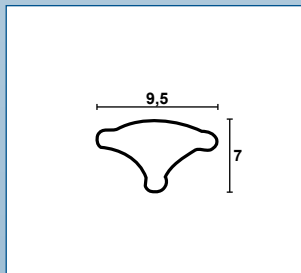

# Låsekiler / Filler strips / Füllerprofile

32.309

32.301

32.300

32.1301

32.409

32.401

32.400

32.005

32.007

32.009 - 32.009S

32.1009

32.1307

32.1307S

32.010

Art.	Kvalitet / Quality / Qualität	Farve / Colour / Farbe	Speciel data / Special data / Sonderdaten
32.309	PVC	Sort / Black / Schwarz	
32.301	PVC	Sølv / Silver / Silber	
32.300	PVC	Hvid / White / Weiß	
32.1301	PVC	Chrom / Chrome / Chrom	
32.409	PVC	Sort / Black / Schwarz	
32.401	PVC	Sølv / Silver / Silber	
32.400	PVC	Hvid / White / Weiß	
32.005	EPDM	Sort / Black / Schwarz	65° Shore A
32.007	EPDM	Sort / Black / Schwarz	65° Shore A
32.009	EPDM	Sort / Black / Schwarz	65° Shore A
32.009S	EPDM	Sort / Black / Schwarz	65° Shore A
31.1009	EPDM	Sort / Black / Schwarz	65° Shore A
32.1307	PVC	Chrom / Chrome / Chrom	
32.1307S	EPDM	Sort / Black / Schwarz	65° Shore A
32.010	EPDM	Sort / Black / Schwarz	65° Shore A