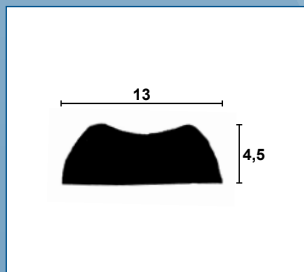

32.005

32.007

32.009 - 32.009S

32.1009

32.1307

32.1307S

32.010

Art.	Kvalitet / Quality / Qualität	Farve / Colour / Farbe	Speciel data / Special data / Sonderdaten
32.309	PVC	Sort / Black / Schwarz	
32.301	PVC	Sølv / Silver / Silber	
32.300	PVC	Hvid / White / Weiß	
32.1301	PVC	Chrom / Chrome / Chrom	
32.409	PVC	Sort / Black / Schwarz	
32.401	PVC	Sølv / Silver / Silber	
32.400	PVC	Hvid / White / Weiß	
32.005	EPDM	Sort / Black / Schwarz	65° Shore A
32.007	EPDM	Sort / Black / Schwarz	65° Shore A
32.009	EPDM	Sort / Black / Schwarz	65° Shore A
32.009S	EPDM	Sort / Black / Schwarz	65° Shore A
31.1009	EPDM	Sort / Black / Schwarz	65° Shore A
32.1307	PVC	Chrom / Chrome / Chrom	
32.1307S	EPDM	Sort / Black / Schwarz	65° Shore A
32.010	EPDM	Sort / Black / Schwarz	65° Shore A