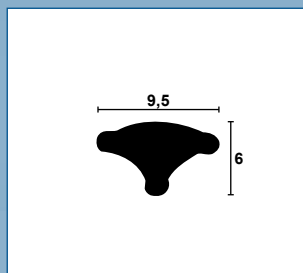

# Låsekiler / Filler strips / Füllerprofile

32.309

32.301

32.300

32.1301

32.409

32.401

32.400

32.005

32.007

32.009 - 32.009S

32.1009

32.1307

32.1307S

32.010

Art.	Kvalitet / Quality / Qualität	Farve / Colour / Farbe	Speciel data / Special data / Sonderdaten
32.309	PVC	Sort / Black / Schwarz	
32.301	PVC	Sølv / Silver / Silber	
32.300	PVC	Hvid / White / Weiß	
32.1301	PVC	Chrom / Chrome / Chrom	
32.409	PVC	Sort / Black / Schwarz	
32.401	PVC	Sølv / Silver / Silber	
32.400	PVC	Hvid / White / Weiß	
32.005	EPDM	Sort / Black / Schwarz	65° Shore A
32.007	EPDM	Sort / Black / Schwarz	65° Shore A
32.009	EPDM	Sort / Black / Schwarz	65° Shore A
32.009S	EPDM	Sort / Black / Schwarz	65° Shore A
31.1009	EPDM	Sort / Black / Schwarz	65° Shore A
32.1307	PVC	Chrom / Chrome / Chrom	
32.1307S	EPDM	Sort / Black / Schwarz	65° Shore A
32.010	EPDM	Sort / Black / Schwarz	65° Shore A