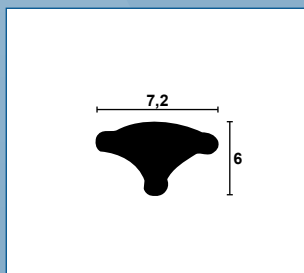

# Låsekiler / Filler strips / Füllerprofile

32.309

32.301

32.300

32.1301

32.409

32.401

32.400

32.005

32.007

32.009 - 32.009S

32.1009

32.1307

32.1307S

32.010

Art.	Kvalitet / Quality / Qualität	Farve / Colour / Farbe	Speciel data / Special data / Sonderdaten
32.309	PVC	Sort / Black / Schwarz	
32.301	PVC	Sølv / Silver / Silber	
32.300	PVC	Hvid / White / Weiß	
32.1301	PVC	Chrom / Chrome / Chrom	
32.409	PVC	Sort / Black / Schwarz	
32.401	PVC	Sølv / Silver / Silber	
32.400	PVC	Hvid / White / Weiß	
32.005	EPDM	Sort / Black / Schwarz	65° Shore A
32.007	EPDM	Sort / Black / Schwarz	65° Shore A
32.009	EPDM	Sort / Black / Schwarz	65° Shore A
32.009S	EPDM	Sort / Black / Schwarz	65° Shore A
31.1009	EPDM	Sort / Black / Schwarz	65° Shore A
32.1307	PVC	Chrom / Chrome / Chrom	
32.1307S	EPDM	Sort / Black / Schwarz	65° Shore A
32.010	EPDM	Sort / Black / Schwarz	65° Shore A