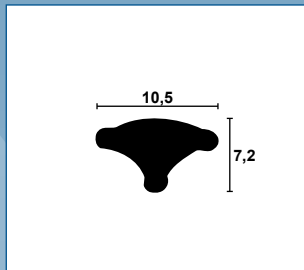

# Låsekiler / Filler strips / Füllerprofile

32.309

32.301

32.300

32.1301

32.409

32.401

32.400

32.005

32.007

32.009 - 32.009S

32.1009

32.1307

32.1307S

32.010

Art.	Kvalitet / Quality / Qualität	Farve / Colour / Farbe	Speciel data / Special data / Sonderdaten
32.309	PVC	Sort / Black / Schwarz	
32.301	PVC	Sølv / Silver / Silber	
32.300	PVC	Hvid / White / Weiß	
32.1301	PVC	Chrom / Chrome / Chrom	
32.409	PVC	Sort / Black / Schwarz	
32.401	PVC	Sølv / Silver / Silber	
32.400	PVC	Hvid / White / Weiß	
32.005	EPDM	Sort / Black / Schwarz	65° Shore A
32.007	EPDM	Sort / Black / Schwarz	65° Shore A
32.009	EPDM	Sort / Black / Schwarz	65° Shore A
32.009S	EPDM	Sort / Black / Schwarz	65° Shore A
31.1009	EPDM	Sort / Black / Schwarz	65° Shore A
32.1307	PVC	Chrom / Chrome / Chrom	
32.1307S	EPDM	Sort / Black / Schwarz	65° Shore A
32.010	EPDM	Sort / Black / Schwarz	65° Shore A