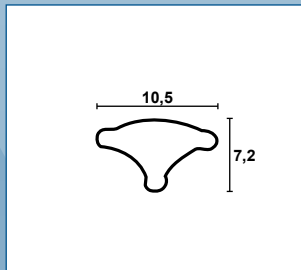

# Låsekiler / Filler strips / Füllerprofile

32.309

32.301

32.300

32.1301

32.409

32.401

32.400

32.005

32.007

32.009 - 32.009S

32.1009

32.1307

32.1307S

32.010

Art.	Kvalitet / Quality / Qualität	Farve / Colour / Farbe	Speciel data / Special data / Sonderdaten
32.309	PVC	Sort / Black / Schwarz	
32.301	PVC	Sølv / Silver / Silber	
32.300	PVC	Hvid / White / Weiß	
32.1301	PVC	Chrom / Chrome / Chrom	
32.409	PVC	Sort / Black / Schwarz	
32.401	PVC	Sølv / Silver / Silber	
32.400	PVC	Hvid / White / Weiß	
32.005	EPDM	Sort / Black / Schwarz	65° Shore A
32.007	EPDM	Sort / Black / Schwarz	65° Shore A
32.009	EPDM	Sort / Black / Schwarz	65° Shore A
32.009S	EPDM	Sort / Black / Schwarz	65° Shore A
31.1009	EPDM	Sort / Black / Schwarz	65° Shore A
32.1307	PVC	Chrom / Chrome / Chrom	
32.1307S	EPDM	Sort / Black / Schwarz	65° Shore A
32.010	EPDM	Sort / Black / Schwarz	65° Shore A