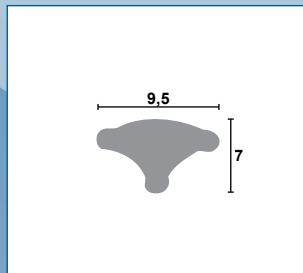

# Låsekiler / Filler strips / Füllerprofile

32.309

32.301

32.300

32.1301

32.409

32.401

32.400

32.005

32.007

32.009 - 32.009S

32.1009

32.1307

32.1307S

32.010

Art.	Kvalitet / Quality / Qualität	Farve / Colour / Farbe	Speciel data / Special data / Sonderdaten
32.309	PVC	Sort / Black / Schwarz	
32.301	PVC	Sølv / Silver / Silber	
32.300	PVC	Hvid / White / Weiß	
32.1301	PVC	Chrom / Chrome / Chrom	
32.409	PVC	Sort / Black / Schwarz	
32.401	PVC	Sølv / Silver / Silber	
32.400	PVC	Hvid / White / Weiß	
32.005	EPDM	Sort / Black / Schwarz	65° Shore A
32.007	EPDM	Sort / Black / Schwarz	65° Shore A
32.009	EPDM	Sort / Black / Schwarz	65° Shore A
32.009S	EPDM	Sort / Black / Schwarz	65° Shore A
31.1009	EPDM	Sort / Black / Schwarz	65° Shore A
32.1307	PVC	Chrom / Chrome / Chrom	
32.1307S	EPDM	Sort / Black / Schwarz	65° Shore A
32.010	EPDM	Sort / Black / Schwarz	65° Shore A