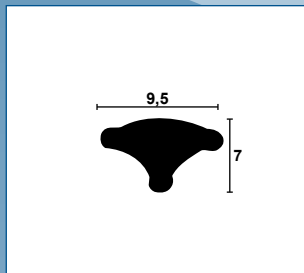

# Låsekiler / Filler strips / Füllerprofile

32.309

32.301

32.300

32.1301

32.409

32.401

32.400

32.005

32.007

32.009 - 32.009S

32.1009

32.1307

32.1307S

32.010

Art.	Kvalitet / Quality / Qualität	Farve / Colour / Farbe	Speciel data / Special data / Sonderdaten
32.309	PVC	Sort / Black / Schwarz	
32.301	PVC	Sølv / Silver / Silber	
32.300	PVC	Hvid / White / Weiß	
32.1301	PVC	Chrom / Chrome / Chrom	
32.409	PVC	Sort / Black / Schwarz	
32.401	PVC	Sølv / Silver / Silber	
32.400	PVC	Hvid / White / Weiß	
32.005	EPDM	Sort / Black / Schwarz	65° Shore A
32.007	EPDM	Sort / Black / Schwarz	65° Shore A
32.009	EPDM	Sort / Black / Schwarz	65° Shore A
32.009S	EPDM	Sort / Black / Schwarz	65° Shore A
31.1009	EPDM	Sort / Black / Schwarz	65° Shore A
32.1307	PVC	Chrom / Chrome / Chrom	
32.1307S	EPDM	Sort / Black / Schwarz	65° Shore A
32.010	EPDM	Sort / Black / Schwarz	65° Shore A