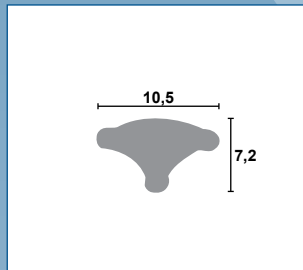

# Låsekiler / Filler strips / Füllerprofile

32.309

32.301

32.300

32.1301

32.409

32.401

32.400

32.005

32.007

32.009 - 32.009S

32.1009

32.1307

32.1307S

32.010

Art.	Kvalitet / Quality / Qualität	Farve / Colour / Farbe	Speciel data / Special data / Sonderdaten
32.309	PVC	Sort / Black / Schwarz	
32.301	PVC	Sølv / Silver / Silber	
32.300	PVC	Hvid / White / Weiß	
32.1301	PVC	Chrom / Chrome / Chrom	
32.409	PVC	Sort / Black / Schwarz	
32.401	PVC	Sølv / Silver / Silber	
32.400	PVC	Hvid / White / Weiß	
32.005	EPDM	Sort / Black / Schwarz	65° Shore A
32.007	EPDM	Sort / Black / Schwarz	65° Shore A
32.009	EPDM	Sort / Black / Schwarz	65° Shore A
32.009S	EPDM	Sort / Black / Schwarz	65° Shore A
31.1009	EPDM	Sort / Black / Schwarz	65° Shore A
32.1307	PVC	Chrom / Chrome / Chrom	
32.1307S	EPDM	Sort / Black / Schwarz	65° Shore A
32.010	EPDM	Sort / Black / Schwarz	65° Shore A