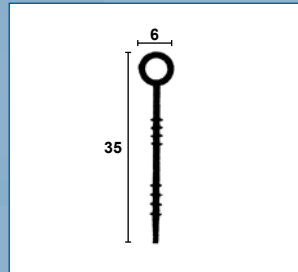

30.148

30.164

30.OT101

52.261

52.269

52.289

30.174

30.176

30.180

Art.	Kvalitet / Quality / Qualität	Farve / Colour / Farbe	Speciel data / Special data / Sonderdaten
30.136	EPDM	Sort / Black / Schwarz	65° Shore A
30.136-45	EPDM	Sort / Black / Schwarz	45° Shore A
30.136NBR	NBR	Sort / Black / Schwarz	65° Shore A
30.OT1057	SILIKONE	Hvid / White / Weiß	
30.7408	EPDM	Sort / Black / Schwarz	65° Shore A
30.22381	CR	Sort / Black / Schwarz	70° Shore A
30.138S	EPDM	Sort / Black / Schwarz	65° Shore A
30.OT2036	SILIKONE	Sort / Black / Schwarz	
30.148	EPDM	Sort / Black / Schwarz	65° Shore A
30.164	CR	Grå / Grey / Grau	65° Shore A
30.OT101	SILIKONE	Hvid / White / Weiß	
52.261	PVC	Sølv / Silver / Silber	Hård / Hard / Hart
52.269	PVC	Sort / Black / Schwarz	Hård / Hard / Hart
52.289	PVC	Sort / Black / Schwarz	Hård / Hard / Hart
30.174	EPDM	Sort / Black / Schwarz	65° Shore A
30.176	EPDM	Sort / Black / Schwarz	65° Shore A
30.180	EPDM	Sort / Black / Schwarz	65° Shore A