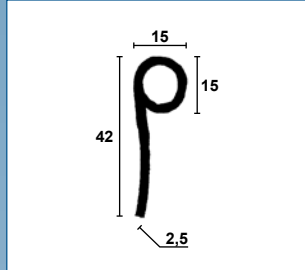

P-Profiler / P-Profiles / P-Profile

30.136 - 30.136NBR

30.136-45

30.OT1057

30.7408

30.22381

30.138S

30.OT2036

30.148

30.164

30.OT101

52.261

52.269

52.289

30.174

30.176

30.180

Art.	Kvalitet / Quality / Qualität	Farve / Colour / Farbe	Speciel data / Special data / Sonderdaten
30.136	EPDM	Sort / Black / Schwarz	65° Shore A
30.136-45	EPDM	Sort / Black / Schwarz	45° Shore A
30.136NBR	NBR	Sort / Black / Schwarz	65° Shore A
30.OT1057	SILIKONE	Hvid / White / Weiß	
30.7408	EPDM	Sort / Black / Schwarz	65° Shore A
30.22381	CR	Sort / Black / Schwarz	70° Shore A
30.138S	EPDM	Sort / Black / Schwarz	65° Shore A
30.OT2036	SILIKONE	Sort / Black / Schwarz	
30.148	EPDM	Sort / Black / Schwarz	65° Shore A
30.164	CR	Grå / Grey / Grau	65° Shore A
30.OT101	SILIKONE	Hvid / White / Weiß	
52.261	PVC	Sølv / Silver / Silber	Hård / Hard / Hart
52.269	PVC	Sort / Black / Schwarz	Hård / Hard / Hart
52.289	PVC	Sort / Black / Schwarz	Hård / Hard / Hart
30.174	EPDM	Sort / Black / Schwarz	65° Shore A
30.176	EPDM	Sort / Black / Schwarz	65° Shore A
30.180	EPDM	Sort / Black / Schwarz	65° Shore A

31.OT2179

Art.	Kvalitet / Quality / Qualität	Farve / Colour / Farbe	Speciel data / Special data / Sonderdaten	
30.8538	EPDM / EPDM	Sort / Black / Schwarz	65° / 18 Shore A	
30.OT3271	SILIKONE	Lys grå / Light grey / Hell grau		
30.6485	EPDM	Sort / Black / Schwarz	65° Shore A	
30.6487	PVC	Grå / Grey / Grau		3 meter
30.SM251	TPE / EPDM	Grå / Grey / Grau	65° Shore A	25 meter
30.OT1081	SILIKONE	Hvid / White / Weiß		
30.OT3334	SILIKONE	Hvid / White / Weiß		
30.OT2179	SILIKONE	Hvid / White / Weiß		