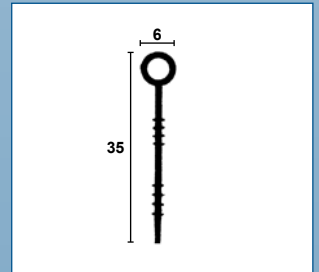

30.148

30.164

30.OT101

52.261

52.269

52.289

30.174

30.176

30.180

Art.	Kvalitet / Quality / Qualität	Farve / Colour / Farbe	Speciel data / Special data / Sonderdaten
30.136	EPDM	Sort / Black / Schwarz	65° Shore A
30.136-45	EPDM	Sort / Black / Schwarz	45° Shore A
30.136NBR	NBR	Sort / Black / Schwarz	65° Shore A
30.OT1057	SILIKONE	Hvid / White / Weiß	
30.7408	EPDM	Sort / Black / Schwarz	65° Shore A
30.22381	CR	Sort / Black / Schwarz	70° Shore A
30.138S	EPDM	Sort / Black / Schwarz	65° Shore A
30.OT2036	SILIKONE	Sort / Black / Schwarz	
30.148	EPDM	Sort / Black / Schwarz	65° Shore A
30.164	CR	Grå / Grey / Grau	65° Shore A
30.OT101	SILIKONE	Hvid / White / Weiß	
52.261	PVC	Sølv / Silver / Silber	Hård / Hard / Hart
52.269	PVC	Sort / Black / Schwarz	Hård / Hard / Hart
52.289	PVC	Sort / Black / Schwarz	Hård / Hard / Hart
30.174	EPDM	Sort / Black / Schwarz	65° Shore A
30.176	EPDM	Sort / Black / Schwarz	65° Shore A
30.180	EPDM	Sort / Black / Schwarz	65° Shore A