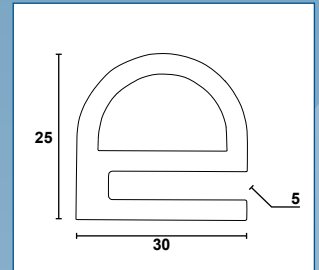

30.180

Art.	Kvalitet / Quality / Qualität	Farve / Colour / Farbe	Speciel data / Special data / Sonderdaten
30.136	EPDM	Sort / Black / Schwarz	65° Shore A
30.136-45	EPDM	Sort / Black / Schwarz	45° Shore A
30.136NBR	NBR	Sort / Black / Schwarz	65° Shore A
30.OT1057	SILIKONE	Hvid / White / Weiß	
30.7408	EPDM	Sort / Black / Schwarz	65° Shore A
30.22381	CR	Sort / Black / Schwarz	70° Shore A
30.138S	EPDM	Sort / Black / Schwarz	65° Shore A
30.OT2036	SILIKONE	Sort / Black / Schwarz	
30.148	EPDM	Sort / Black / Schwarz	65° Shore A
30.164	CR	Grå / Grey / Grau	65° Shore A
30.OT101	SILIKONE	Hvid / White / Weiß	
52.261	PVC	Sølv / Silver / Silber	Hård / Hard / Hart
52.269	PVC	Sort / Black / Schwarz	Hård / Hard / Hart
52.289	PVC	Sort / Black / Schwarz	Hård / Hard / Hart
30.174	EPDM	Sort / Black / Schwarz	65° Shore A
30.176	EPDM	Sort / Black / Schwarz	65° Shore A
30.180	EPDM	Sort / Black / Schwarz	65° Shore A

P-Profiler / P-Profiles / P-Profile

30.8538

30.OT3271

30.6485

30.6487

30.SM251

30.OT1081

30.OT3334

31.OT2179

Art.	Kvalitet / Quality / Qualität	Farve / Colour / Farbe	Speciel data / Special data / Sonderdaten	
30.8538	EPDM / EPDM	Sort / Black / Schwarz	65° / 18 Shore A	
30.OT3271	SILIKONE	Lys grå / Light grey / Hell grau		
30.6485	EPDM	Sort / Black / Schwarz	65° Shore A	
30.6487	PVC	Grå / Grey / Grau		3 meter
30.SM251	TPE / EPDM	Grå / Grey / Grau	65° Shore A	25 meter
30.OT1081	SILIKONE	Hvid / White / Weiß		
30.OT3334	SILIKONE	Hvid / White / Weiß		
30.OT2179	SILIKONE	Hvid / White / Weiß		