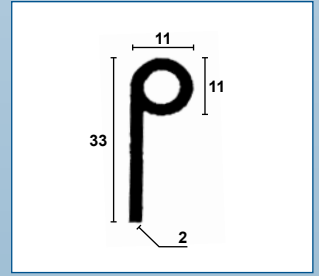

P-Profiler / P-Profiles / P-Profile

30.136 - 30.136NBR

30.136-45

30.OT1057

30.7408

30.22381

30.138S

30.OT2036

30.148

30.164

30.OT101

52.261

52.269

52.289

30.174

30.176

30.180

Art.	Kvalitet / Quality / Qualität	Farve / Colour / Farbe	Speciel data / Special data / Sonderdaten
30.136	EPDM	Sort / Black / Schwarz	65° Shore A
30.136-45	EPDM	Sort / Black / Schwarz	45° Shore A
30.136NBR	NBR	Sort / Black / Schwarz	65° Shore A
30.OT1057	SILIKONE	Hvid / White / Weiß	
30.7408	EPDM	Sort / Black / Schwarz	65° Shore A
30.22381	CR	Sort / Black / Schwarz	70° Shore A
30.138S	EPDM	Sort / Black / Schwarz	65° Shore A
30.OT2036	SILIKONE	Sort / Black / Schwarz	
30.148	EPDM	Sort / Black / Schwarz	65° Shore A
30.164	CR	Grå / Grey / Grau	65° Shore A
30.OT101	SILIKONE	Hvid / White / Weiß	
52.261	PVC	Sølv / Silver / Silber	Hård / Hard / Hart
52.269	PVC	Sort / Black / Schwarz	Hård / Hard / Hart
52.289	PVC	Sort / Black / Schwarz	Hård / Hard / Hart
30.174	EPDM	Sort / Black / Schwarz	65° Shore A
30.176	EPDM	Sort / Black / Schwarz	65° Shore A
30.180	EPDM	Sort / Black / Schwarz	65° Shore A

31.OT2179

Art.	Kvalitet / Quality / Qualität	Farve / Colour / Farbe	Speciel data / Special data / Sonderdaten	
30.8538	EPDM / EPDM	Sort / Black / Schwarz	65° / 18 Shore A	
30.OT3271	SILIKONE	Lys grå / Light grey / Hell grau		
30.6485	EPDM	Sort / Black / Schwarz	65° Shore A	
30.6487	PVC	Grå / Grey / Grau		3 meter
30.SM251	TPE / EPDM	Grå / Grey / Grau	65° Shore A	25 meter
30.OT1081	SILIKONE	Hvid / White / Weiß		
30.OT3334	SILIKONE	Hvid / White / Weiß		
30.OT2179	SILIKONE	Hvid / White / Weiß		