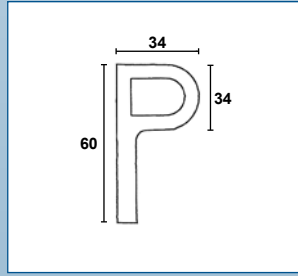

P-Profiler / P-Profiles / P-Profile

30.136 - 30.136NBR

30.136-45

30.OT1057

30.7408

30.22381

30.138S

30.OT2036

30.180

Art.	Kvalitet / Quality / Qualität	Farve / Colour / Farbe	Speciel data / Special data / Sonderdaten
30.136	EPDM	Sort / Black / Schwarz	65° Shore A
30.136-45	EPDM	Sort / Black / Schwarz	45° Shore A
30.136NBR	NBR	Sort / Black / Schwarz	65° Shore A
30.OT1057	SILIKONE	Hvid / White / Weiß	
30.7408	EPDM	Sort / Black / Schwarz	65° Shore A
30.22381	CR	Sort / Black / Schwarz	70° Shore A
30.138S	EPDM	Sort / Black / Schwarz	65° Shore A
30.OT2036	SILIKONE	Sort / Black / Schwarz	
30.148	EPDM	Sort / Black / Schwarz	65° Shore A
30.164	CR	Grå / Grey / Grau	65° Shore A
30.OT101	SILIKONE	Hvid / White / Weiß	
52.261	PVC	Sølv / Silver / Silber	Hård / Hard / Hart
52.269	PVC	Sort / Black / Schwarz	Hård / Hard / Hart
52.289	PVC	Sort / Black / Schwarz	Hård / Hard / Hart
30.174	EPDM	Sort / Black / Schwarz	65° Shore A
30.176	EPDM	Sort / Black / Schwarz	65° Shore A
30.180	EPDM	Sort / Black / Schwarz	65° Shore A

31.OT2179

Art.	Kvalitet / Quality / Qualität	Farve / Colour / Farbe	Speciel data / Special data / Sonderdaten	
30.8538	EPDM / EPDM	Sort / Black / Schwarz	65° / 18 Shore A	
30.OT3271	SILIKONE	Lys grå / Light grey / Hell grau		
30.6485	EPDM	Sort / Black / Schwarz	65° Shore A	
30.6487	PVC	Grå / Grey / Grau		3 meter
30.SM251	TPE / EPDM	Grå / Grey / Grau	65° Shore A	25 meter
30.OT1081	SILIKONE	Hvid / White / Weiß		
30.OT3334	SILIKONE	Hvid / White / Weiß		
30.OT2179	SILIKONE	Hvid / White / Weiß		