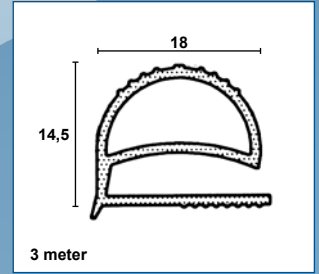

30.180

Art.	Kvalitet / Quality / Qualität	Farve / Colour / Farbe	Speciel data / Special data / Sonderdaten
30.136	EPDM	Sort / Black / Schwarz	65° Shore A
30.136-45	EPDM	Sort / Black / Schwarz	45° Shore A
30.136NBR	NBR	Sort / Black / Schwarz	65° Shore A
30.OT1057	SILIKONE	Hvid / White / Weiß	
30.7408	EPDM	Sort / Black / Schwarz	65° Shore A
30.22381	CR	Sort / Black / Schwarz	70° Shore A
30.138S	EPDM	Sort / Black / Schwarz	65° Shore A
30.OT2036	SILIKONE	Sort / Black / Schwarz	
30.148	EPDM	Sort / Black / Schwarz	65° Shore A
30.164	CR	Grå / Grey / Grau	65° Shore A
30.OT101	SILIKONE	Hvid / White / Weiß	
52.261	PVC	Sølv / Silver / Silber	Hård / Hard / Hart
52.269	PVC	Sort / Black / Schwarz	Hård / Hard / Hart
52.289	PVC	Sort / Black / Schwarz	Hård / Hard / Hart
30.174	EPDM	Sort / Black / Schwarz	65° Shore A
30.176	EPDM	Sort / Black / Schwarz	65° Shore A
30.180	EPDM	Sort / Black / Schwarz	65° Shore A

P-Profiler / P-Profiles / P-Profile

30.8538

30.OT3271

30.6485

30.6487

30.SM251

30.OT1081

30.OT3334

31.OT2179

Art.	Kvalitet / Quality / Qualität	Farve / Colour / Farbe	Speciel data / Special data / Sonderdaten	
30.8538	EPDM / EPDM	Sort / Black / Schwarz	65° / 18 Shore A	
30.OT3271	SILIKONE	Lys grå / Light grey / Hell grau		
30.6485	EPDM	Sort / Black / Schwarz	65° Shore A	
30.6487	PVC	Grå / Grey / Grau		3 meter
30.SM251	TPE / EPDM	Grå / Grey / Grau	65° Shore A	25 meter
30.OT1081	SILIKONE	Hvid / White / Weiß		
30.OT3334	SILIKONE	Hvid / White / Weiß		
30.OT2179	SILIKONE	Hvid / White / Weiß		