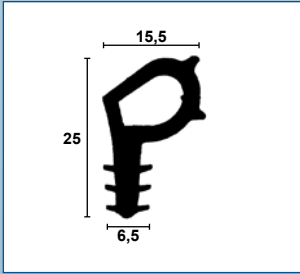

P-Profiler / P-Profiles / P-Profile

30.8538