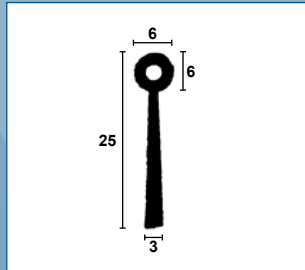

30.148

30.164

30.OT101

52.261

52.269

52.289

30.174

30.176

30.180

Art.	Kvalitet / Quality / Qualität	Farve / Colour / Farbe	Speciel data / Special data / Sonderdaten
30.136	EPDM	Sort / Black / Schwarz	65° Shore A
30.136-45	EPDM	Sort / Black / Schwarz	45° Shore A
30.136NBR	NBR	Sort / Black / Schwarz	65° Shore A
30.OT1057	SILIKONE	Hvid / White / Weiß	
30.7408	EPDM	Sort / Black / Schwarz	65° Shore A
30.22381	CR	Sort / Black / Schwarz	70° Shore A
30.138S	EPDM	Sort / Black / Schwarz	65° Shore A
30.OT2036	SILIKONE	Sort / Black / Schwarz	
30.148	EPDM	Sort / Black / Schwarz	65° Shore A
30.164	CR	Grå / Grey / Grau	65° Shore A
30.OT101	SILIKONE	Hvid / White / Weiß	
52.261	PVC	Sølv / Silver / Silber	Hård / Hard / Hart
52.269	PVC	Sort / Black / Schwarz	Hård / Hard / Hart
52.289	PVC	Sort / Black / Schwarz	Hård / Hard / Hart
30.174	EPDM	Sort / Black / Schwarz	65° Shore A
30.176	EPDM	Sort / Black / Schwarz	65° Shore A
30.180	EPDM	Sort / Black / Schwarz	65° Shore A