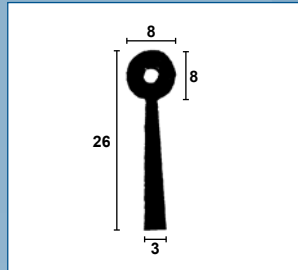

30.148

30.164

30.OT101

52.261

52.269

52.289

30.174

30.176

30.180

Art.	Kvalitet / Quality / Qualität	Farve / Colour / Farbe	Speciel data / Special data / Sonderdaten
30.136	EPDM	Sort / Black / Schwarz	65° Shore A
30.136-45	EPDM	Sort / Black / Schwarz	45° Shore A
30.136NBR	NBR	Sort / Black / Schwarz	65° Shore A
30.OT1057	SILIKONE	Hvid / White / Weiß	
30.7408	EPDM	Sort / Black / Schwarz	65° Shore A
30.22381	CR	Sort / Black / Schwarz	70° Shore A
30.138S	EPDM	Sort / Black / Schwarz	65° Shore A
30.OT2036	SILIKONE	Sort / Black / Schwarz	
30.148	EPDM	Sort / Black / Schwarz	65° Shore A
30.164	CR	Grå / Grey / Grau	65° Shore A
30.OT101	SILIKONE	Hvid / White / Weiß	
52.261	PVC	Sølv / Silver / Silber	Hård / Hard / Hart
52.269	PVC	Sort / Black / Schwarz	Hård / Hard / Hart
52.289	PVC	Sort / Black / Schwarz	Hård / Hard / Hart
30.174	EPDM	Sort / Black / Schwarz	65° Shore A
30.176	EPDM	Sort / Black / Schwarz	65° Shore A
30.180	EPDM	Sort / Black / Schwarz	65° Shore A