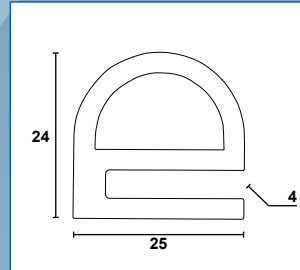

30.180

Art.	Kvalitet / Quality / Qualität	Farve / Colour / Farbe	Speciel data / Special data / Sonderdaten
30.136	EPDM	Sort / Black / Schwarz	65° Shore A
30.136-45	EPDM	Sort / Black / Schwarz	45° Shore A
30.136NBR	NBR	Sort / Black / Schwarz	65° Shore A
30.OT1057	SILIKONE	Hvid / White / Weiß	
30.7408	EPDM	Sort / Black / Schwarz	65° Shore A
30.22381	CR	Sort / Black / Schwarz	70° Shore A
30.138S	EPDM	Sort / Black / Schwarz	65° Shore A
30.OT2036	SILIKONE	Sort / Black / Schwarz	
30.148	EPDM	Sort / Black / Schwarz	65° Shore A
30.164	CR	Grå / Grey / Grau	65° Shore A
30.OT101	SILIKONE	Hvid / White / Weiß	
52.261	PVC	Sølv / Silver / Silber	Hård / Hard / Hart
52.269	PVC	Sort / Black / Schwarz	Hård / Hard / Hart
52.289	PVC	Sort / Black / Schwarz	Hård / Hard / Hart
30.174	EPDM	Sort / Black / Schwarz	65° Shore A
30.176	EPDM	Sort / Black / Schwarz	65° Shore A
30.180	EPDM	Sort / Black / Schwarz	65° Shore A

P-Profiler / P-Profiles / P-Profile

30.8538

30.OT3271

30.6485

30.6487

30.SM251

30.OT1081

30.OT3334

31.OT2179

Art.	Kvalitet / Quality / Qualität	Farve / Colour / Farbe	Speciel data / Special data / Sonderdaten	
30.8538	EPDM / EPDM	Sort / Black / Schwarz	65° / 18 Shore A	
30.OT3271	SILIKONE	Lys grå / Light grey / Hell grau		
30.6485	EPDM	Sort / Black / Schwarz	65° Shore A	
30.6487	PVC	Grå / Grey / Grau		3 meter
30.SM251	TPE / EPDM	Grå / Grey / Grau	65° Shore A	25 meter
30.OT1081	SILIKONE	Hvid / White / Weiß		
30.OT3334	SILIKONE	Hvid / White / Weiß		
30.OT2179	SILIKONE	Hvid / White / Weiß		