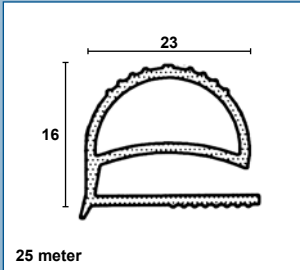

30.180

Art.	Kvalitet / Quality / Qualität	Farve / Colour / Farbe	Speciel data / Special data / Sonderdaten
30.136	EPDM	Sort / Black / Schwarz	65° Shore A
30.136-45	EPDM	Sort / Black / Schwarz	45° Shore A
30.136NBR	NBR	Sort / Black / Schwarz	65° Shore A
30.OT1057	SILIKONE	Hvid / White / Weiß	
30.7408	EPDM	Sort / Black / Schwarz	65° Shore A
30.22381	CR	Sort / Black / Schwarz	70° Shore A
30.138S	EPDM	Sort / Black / Schwarz	65° Shore A
30.OT2036	SILIKONE	Sort / Black / Schwarz	
30.148	EPDM	Sort / Black / Schwarz	65° Shore A
30.164	CR	Grå / Grey / Grau	65° Shore A
30.OT101	SILIKONE	Hvid / White / Weiß	
52.261	PVC	Sølv / Silver / Silber	Hård / Hard / Hart
52.269	PVC	Sort / Black / Schwarz	Hård / Hard / Hart
52.289	PVC	Sort / Black / Schwarz	Hård / Hard / Hart
30.174	EPDM	Sort / Black / Schwarz	65° Shore A
30.176	EPDM	Sort / Black / Schwarz	65° Shore A
30.180	EPDM	Sort / Black / Schwarz	65° Shore A

P-Profiler / P-Profiles / P-Profile

30.8538

30.OT3271

30.6485

30.6487

30.SM251

30.OT1081

30.OT3334

31.OT2179

Art.	Kvalitet / Quality / Qualität	Farve / Colour / Farbe	Speciel data / Special data / Sonderdaten	
30.8538	EPDM / EPDM	Sort / Black / Schwarz	65° / 18 Shore A	
30.OT3271	SILIKONE	Lys grå / Light grey / Hell grau		
30.6485	EPDM	Sort / Black / Schwarz	65° Shore A	
30.6487	PVC	Grå / Grey / Grau		3 meter
30.SM251	TPE / EPDM	Grå / Grey / Grau	65° Shore A	25 meter
30.OT1081	SILIKONE	Hvid / White / Weiß		
30.OT3334	SILIKONE	Hvid / White / Weiß		
30.OT2179	SILIKONE	Hvid / White / Weiß		