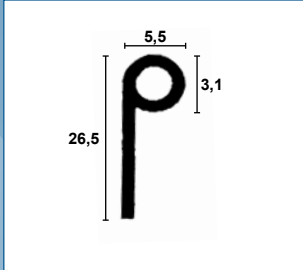

P-Profiler / P-Profiles / P-Profile

30.136 - 30.136NBR

30.136-45

30.OT1057

30.7408

30.22381

30.138S

30.OT2036

30.180

Art.	Kvalitet / Quality / Qualität	Farve / Colour / Farbe	Speciel data / Special data / Sonderdaten
30.136	EPDM	Sort / Black / Schwarz	65° Shore A
30.136-45	EPDM	Sort / Black / Schwarz	45° Shore A
30.136NBR	NBR	Sort / Black / Schwarz	65° Shore A
30.OT1057	SILIKONE	Hvid / White / Weiß	
30.7408	EPDM	Sort / Black / Schwarz	65° Shore A
30.22381	CR	Sort / Black / Schwarz	70° Shore A
30.138S	EPDM	Sort / Black / Schwarz	65° Shore A
30.OT2036	SILIKONE	Sort / Black / Schwarz	
30.148	EPDM	Sort / Black / Schwarz	65° Shore A
30.164	CR	Grå / Grey / Grau	65° Shore A
30.OT101	SILIKONE	Hvid / White / Weiß	
52.261	PVC	Sølv / Silver / Silber	Hård / Hard / Hart
52.269	PVC	Sort / Black / Schwarz	Hård / Hard / Hart
52.289	PVC	Sort / Black / Schwarz	Hård / Hard / Hart
30.174	EPDM	Sort / Black / Schwarz	65° Shore A
30.176	EPDM	Sort / Black / Schwarz	65° Shore A
30.180	EPDM	Sort / Black / Schwarz	65° Shore A

31.OT2179

Art.	Kvalitet / Quality / Qualität	Farve / Colour / Farbe	Speciel data / Special data / Sonderdaten	
30.8538	EPDM / EPDM	Sort / Black / Schwarz	65° / 18 Shore A	
30.OT3271	SILIKONE	Lys grå / Light grey / Hell grau		
30.6485	EPDM	Sort / Black / Schwarz	65° Shore A	
30.6487	PVC	Grå / Grey / Grau		3 meter
30.SM251	TPE / EPDM	Grå / Grey / Grau	65° Shore A	25 meter
30.OT1081	SILIKONE	Hvid / White / Weiß		
30.OT3334	SILIKONE	Hvid / White / Weiß		
30.OT2179	SILIKONE	Hvid / White / Weiß		