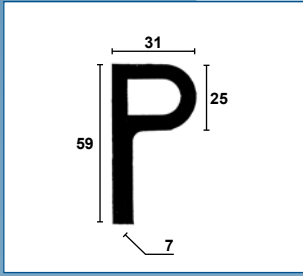

P-Profiler / P-Profiles / P-Profile

30.136 - 30.136NBR

30.136-45

30.OT1057

30.7408

30.22381

30.138S

30.OT2036

30.180

Art.	Kvalitet / Quality / Qualität	Farve / Colour / Farbe	Speciel data / Special data / Sonderdaten
30.136	EPDM	Sort / Black / Schwarz	65° Shore A
30.136-45	EPDM	Sort / Black / Schwarz	45° Shore A
30.136NBR	NBR	Sort / Black / Schwarz	65° Shore A
30.OT1057	SILIKONE	Hvid / White / Weiß	
30.7408	EPDM	Sort / Black / Schwarz	65° Shore A
30.22381	CR	Sort / Black / Schwarz	70° Shore A
30.138S	EPDM	Sort / Black / Schwarz	65° Shore A
30.OT2036	SILIKONE	Sort / Black / Schwarz	
30.148	EPDM	Sort / Black / Schwarz	65° Shore A
30.164	CR	Grå / Grey / Grau	65° Shore A
30.OT101	SILIKONE	Hvid / White / Weiß	
52.261	PVC	Sølv / Silver / Silber	Hård / Hard / Hart
52.269	PVC	Sort / Black / Schwarz	Hård / Hard / Hart
52.289	PVC	Sort / Black / Schwarz	Hård / Hard / Hart
30.174	EPDM	Sort / Black / Schwarz	65° Shore A
30.176	EPDM	Sort / Black / Schwarz	65° Shore A
30.180	EPDM	Sort / Black / Schwarz	65° Shore A

31.OT2179

Art.	Kvalitet / Quality / Qualität	Farve / Colour / Farbe	Speciel data / Special data / Sonderdaten	
30.8538	EPDM / EPDM	Sort / Black / Schwarz	65° / 18 Shore A	
30.OT3271	SILIKONE	Lys grå / Light grey / Hell grau		
30.6485	EPDM	Sort / Black / Schwarz	65° Shore A	
30.6487	PVC	Grå / Grey / Grau		3 meter
30.SM251	TPE / EPDM	Grå / Grey / Grau	65° Shore A	25 meter
30.OT1081	SILIKONE	Hvid / White / Weiß		
30.OT3334	SILIKONE	Hvid / White / Weiß		
30.OT2179	SILIKONE	Hvid / White / Weiß		