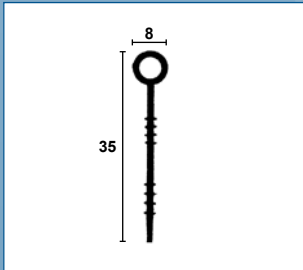

30.148

30.164

30.OT101

52.261

52.269

52.289

30.174

30.176

30.180

Art.	Kvalitet / Quality / Qualität	Farve / Colour / Farbe	Speciel data / Special data / Sonderdaten
30.136	EPDM	Sort / Black / Schwarz	65° Shore A
30.136-45	EPDM	Sort / Black / Schwarz	45° Shore A
30.136NBR	NBR	Sort / Black / Schwarz	65° Shore A
30.OT1057	SILIKONE	Hvid / White / Weiß	
30.7408	EPDM	Sort / Black / Schwarz	65° Shore A
30.22381	CR	Sort / Black / Schwarz	70° Shore A
30.138S	EPDM	Sort / Black / Schwarz	65° Shore A
30.OT2036	SILIKONE	Sort / Black / Schwarz	
30.148	EPDM	Sort / Black / Schwarz	65° Shore A
30.164	CR	Grå / Grey / Grau	65° Shore A
30.OT101	SILIKONE	Hvid / White / Weiß	
52.261	PVC	Sølv / Silver / Silber	Hård / Hard / Hart
52.269	PVC	Sort / Black / Schwarz	Hård / Hard / Hart
52.289	PVC	Sort / Black / Schwarz	Hård / Hard / Hart
30.174	EPDM	Sort / Black / Schwarz	65° Shore A
30.176	EPDM	Sort / Black / Schwarz	65° Shore A
30.180	EPDM	Sort / Black / Schwarz	65° Shore A