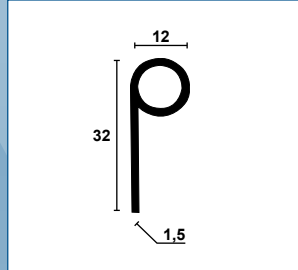

P-Profiler / P-Profiles / P-Profile

30.136 - 30.136NBR

30.136-45

30.OT1057

30.7408

30.22381

30.138S

30.OT2036

30.148

30.164

30.OT101

52.261

52.269

52.289

30.174

30.176

30.180

Art.	Kvalitet / Quality / Qualität	Farve / Colour / Farbe	Speciel data / Special data / Sonderdaten
30.136	EPDM	Sort / Black / Schwarz	65° Shore A
30.136-45	EPDM	Sort / Black / Schwarz	45° Shore A
30.136NBR	NBR	Sort / Black / Schwarz	65° Shore A
30.OT1057	SILIKONE	Hvid / White / Weiß	
30.7408	EPDM	Sort / Black / Schwarz	65° Shore A
30.22381	CR	Sort / Black / Schwarz	70° Shore A
30.138S	EPDM	Sort / Black / Schwarz	65° Shore A
30.OT2036	SILIKONE	Sort / Black / Schwarz	
30.148	EPDM	Sort / Black / Schwarz	65° Shore A
30.164	CR	Grå / Grey / Grau	65° Shore A
30.OT101	SILIKONE	Hvid / White / Weiß	
52.261	PVC	Sølv / Silver / Silber	Hård / Hard / Hart
52.269	PVC	Sort / Black / Schwarz	Hård / Hard / Hart
52.289	PVC	Sort / Black / Schwarz	Hård / Hard / Hart
30.174	EPDM	Sort / Black / Schwarz	65° Shore A
30.176	EPDM	Sort / Black / Schwarz	65° Shore A
30.180	EPDM	Sort / Black / Schwarz	65° Shore A

31.OT2179

Art.	Kvalitet / Quality / Qualität	Farve / Colour / Farbe	Speciel data / Special data / Sonderdaten	
30.8538	EPDM / EPDM	Sort / Black / Schwarz	65° / 18 Shore A	
30.OT3271	SILIKONE	Lys grå / Light grey / Hell grau		
30.6485	EPDM	Sort / Black / Schwarz	65° Shore A	
30.6487	PVC	Grå / Grey / Grau		3 meter
30.SM251	TPE / EPDM	Grå / Grey / Grau	65° Shore A	25 meter
30.OT1081	SILIKONE	Hvid / White / Weiß		
30.OT3334	SILIKONE	Hvid / White / Weiß		
30.OT2179	SILIKONE	Hvid / White / Weiß		