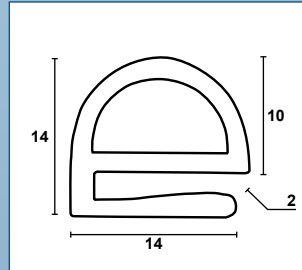

30.180

Art.	Kvalitet / Quality / Qualität	Farve / Colour / Farbe	Speciel data / Special data / Sonderdaten
30.136	EPDM	Sort / Black / Schwarz	65° Shore A
30.136-45	EPDM	Sort / Black / Schwarz	45° Shore A
30.136NBR	NBR	Sort / Black / Schwarz	65° Shore A
30.OT1057	SILIKONE	Hvid / White / Weiß	
30.7408	EPDM	Sort / Black / Schwarz	65° Shore A
30.22381	CR	Sort / Black / Schwarz	70° Shore A
30.138S	EPDM	Sort / Black / Schwarz	65° Shore A
30.OT2036	SILIKONE	Sort / Black / Schwarz	
30.148	EPDM	Sort / Black / Schwarz	65° Shore A
30.164	CR	Grå / Grey / Grau	65° Shore A
30.OT101	SILIKONE	Hvid / White / Weiß	
52.261	PVC	Sølv / Silver / Silber	Hård / Hard / Hart
52.269	PVC	Sort / Black / Schwarz	Hård / Hard / Hart
52.289	PVC	Sort / Black / Schwarz	Hård / Hard / Hart
30.174	EPDM	Sort / Black / Schwarz	65° Shore A
30.176	EPDM	Sort / Black / Schwarz	65° Shore A
30.180	EPDM	Sort / Black / Schwarz	65° Shore A

P-Profiler / P-Profiles / P-Profile

30.8538

30.OT3271

30.6485

30.6487

30.SM251

30.OT1081

30.OT3334

31.OT2179

Art.	Kvalitet / Quality / Qualität	Farve / Colour / Farbe	Speciel data / Special data / Sonderdaten	
30.8538	EPDM / EPDM	Sort / Black / Schwarz	65° / 18 Shore A	
30.OT3271	SILIKONE	Lys grå / Light grey / Hell grau		
30.6485	EPDM	Sort / Black / Schwarz	65° Shore A	
30.6487	PVC	Grå / Grey / Grau		3 meter
30.SM251	TPE / EPDM	Grå / Grey / Grau	65° Shore A	25 meter
30.OT1081	SILIKONE	Hvid / White / Weiß		
30.OT3334	SILIKONE	Hvid / White / Weiß		
30.OT2179	SILIKONE	Hvid / White / Weiß		