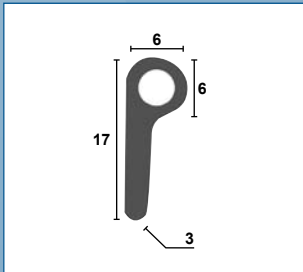

P-Profiler / P-Profiles / P-Profile

30.136 - 30.136NBR

30.136-45

30.OT1057

30.7408

30.22381

30.138S

30.OT2036

30.148

30.164

30.OT101

52.261

52.269

52.289

30.174

30.176

30.180

Art.	Kvalitet / Quality / Qualität	Farve / Colour / Farbe	Speciel data / Special data / Sonderdaten
30.136	EPDM	Sort / Black / Schwarz	65° Shore A
30.136-45	EPDM	Sort / Black / Schwarz	45° Shore A
30.136NBR	NBR	Sort / Black / Schwarz	65° Shore A
30.OT1057	SILIKONE	Hvid / White / Weiß	
30.7408	EPDM	Sort / Black / Schwarz	65° Shore A
30.22381	CR	Sort / Black / Schwarz	70° Shore A
30.138S	EPDM	Sort / Black / Schwarz	65° Shore A
30.OT2036	SILIKONE	Sort / Black / Schwarz	
30.148	EPDM	Sort / Black / Schwarz	65° Shore A
30.164	CR	Grå / Grey / Grau	65° Shore A
30.OT101	SILIKONE	Hvid / White / Weiß	
52.261	PVC	Sølv / Silver / Silber	Hård / Hard / Hart
52.269	PVC	Sort / Black / Schwarz	Hård / Hard / Hart
52.289	PVC	Sort / Black / Schwarz	Hård / Hard / Hart
30.174	EPDM	Sort / Black / Schwarz	65° Shore A
30.176	EPDM	Sort / Black / Schwarz	65° Shore A
30.180	EPDM	Sort / Black / Schwarz	65° Shore A

31.OT2179

Art.	Kvalitet / Quality / Qualität	Farve / Colour / Farbe	Speciel data / Special data / Sonderdaten	
30.8538	EPDM / EPDM	Sort / Black / Schwarz	65° / 18 Shore A	
30.OT3271	SILIKONE	Lys grå / Light grey / Hell grau		
30.6485	EPDM	Sort / Black / Schwarz	65° Shore A	
30.6487	PVC	Grå / Grey / Grau		3 meter
30.SM251	TPE / EPDM	Grå / Grey / Grau	65° Shore A	25 meter
30.OT1081	SILIKONE	Hvid / White / Weiß		
30.OT3334	SILIKONE	Hvid / White / Weiß		
30.OT2179	SILIKONE	Hvid / White / Weiß		