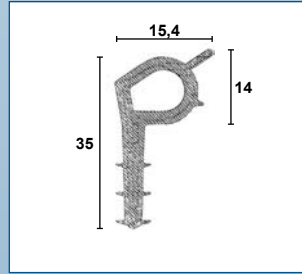

P-Profiler / P-Profiles / P-Profile

30.8538

30.OT3271

30.6485

30.6487

30.SM251

30.OT1081

30.OT3334

31.OT2179

Art.	Kvalitet / Quality / Qualität	Farve / Colour / Farbe	Speciel data / Special data / Sonderdaten	
30.8538	EPDM / EPDM	Sort / Black / Schwarz	65° / 18 Shore A	
30.OT3271	SILIKONE	Lys grå / Light grey / Hell grau		
30.6485	EPDM	Sort / Black / Schwarz	65° Shore A	
30.6487	PVC	Grå / Grey / Grau		3 meter
30.SM251	TPE / EPDM	Grå / Grey / Grau	65° Shore A	25 meter
30.OT1081	SILIKONE	Hvid / White / Weiß		
30.OT3334	SILIKONE	Hvid / White / Weiß		
30.OT2179	SILIKONE	Hvid / White / Weiß